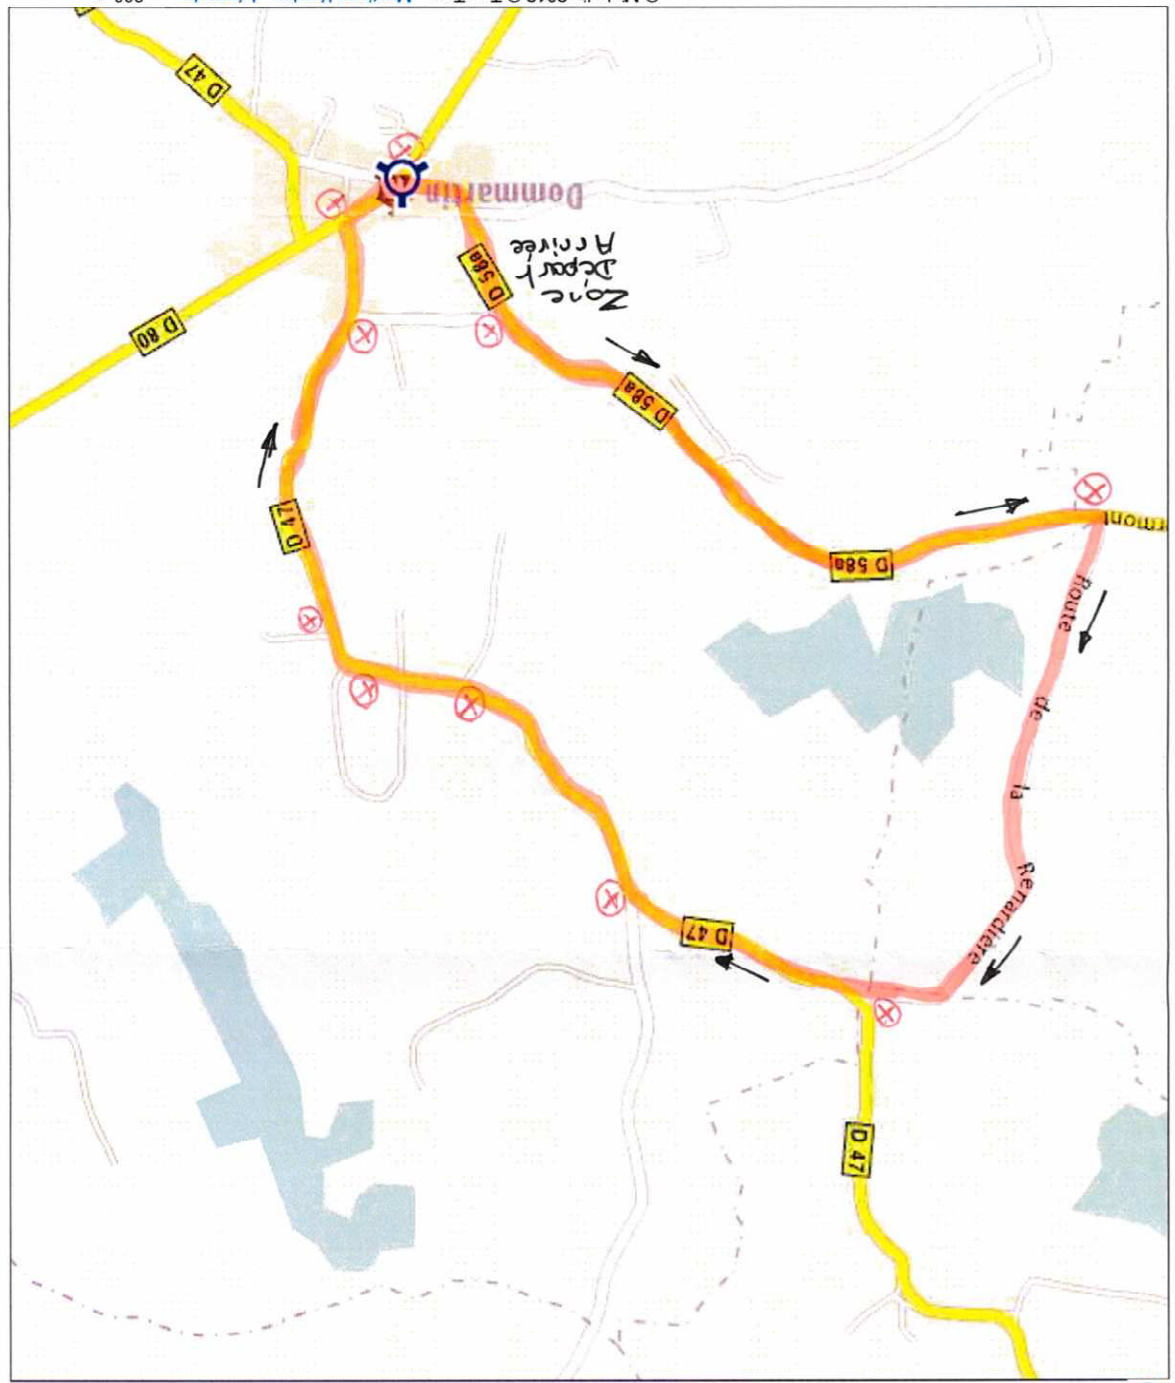

Course de Repêches - Circuit de Dommarhin (01380)
le 14 Mars 2015

- Trace du circuit
- portes signaleurs sécurité
- Sens de la course

© Michelin 2012 © TomTom - Mentions légales - Légende 200 m 1000 ft

Dommarhin (01380) - France